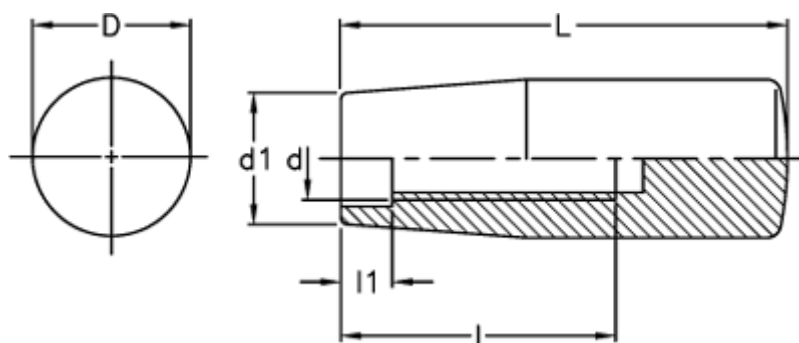

Varenummer: 2304021902
Beskrivelse: E+G Cylindergreb m/indvendig gevind
I.280/80-M12

Mål

d = M10

D = 26

d1 = 21

l = 55

L = 80

l1 = 7.0